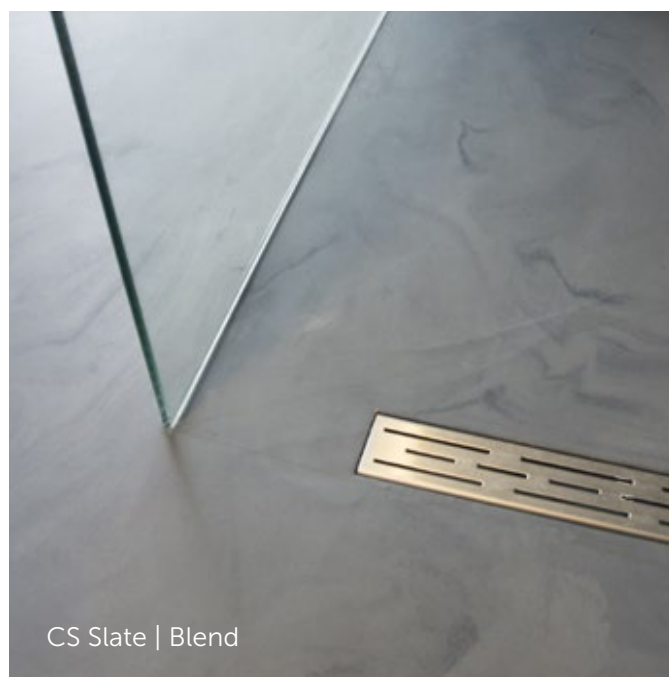

PRACHTKLEUREN

CORESTONE | Natuurlijk kleurenpalet

Onze kleuren zijn met veel zorg samengesteld en bestaan uit twaalf aardetinten. De producten zijn in twee versies verkrijgbaar: in een solid kleur, voor een strakke uitstraling of in een blend versie, met een natuurlijke vleug.

Corestone is geschikt voor vele toepassingen, zowel voor particulieren als voor grote projecten. De mogelijkheden zijn eindeloos want dit hoogwaardige product kan gebruikt worden voor nieuwbouw en renovatie. De vloer wordt voorzien van een matte afwerking en is tevens geschikt voor intensief gebruik.

CORESTONE | De vloer die mooi blijft!

STERK SLIJTVAST

Een sterk staaltje werk, dit unieke systeem. Bestand tegen vele vormen van belasting en zeer slijtvast.

ROBUUST MAT

Een natuurlijke, stonelook uitstraling, met een matte afwerking. Ambachtelijk aan te brengen door professionals.

NATUURLIJK DUURZAAM

Bestaat voor 90% uit direct natuurlijke grondstoffen en wordt gemaakt met producten van Europese A-Klasse leveranciers.

CS Silky Screed | Blend

CS Sky Grey | Blend

CS Slate | Blend

CS Mahogany | Blend